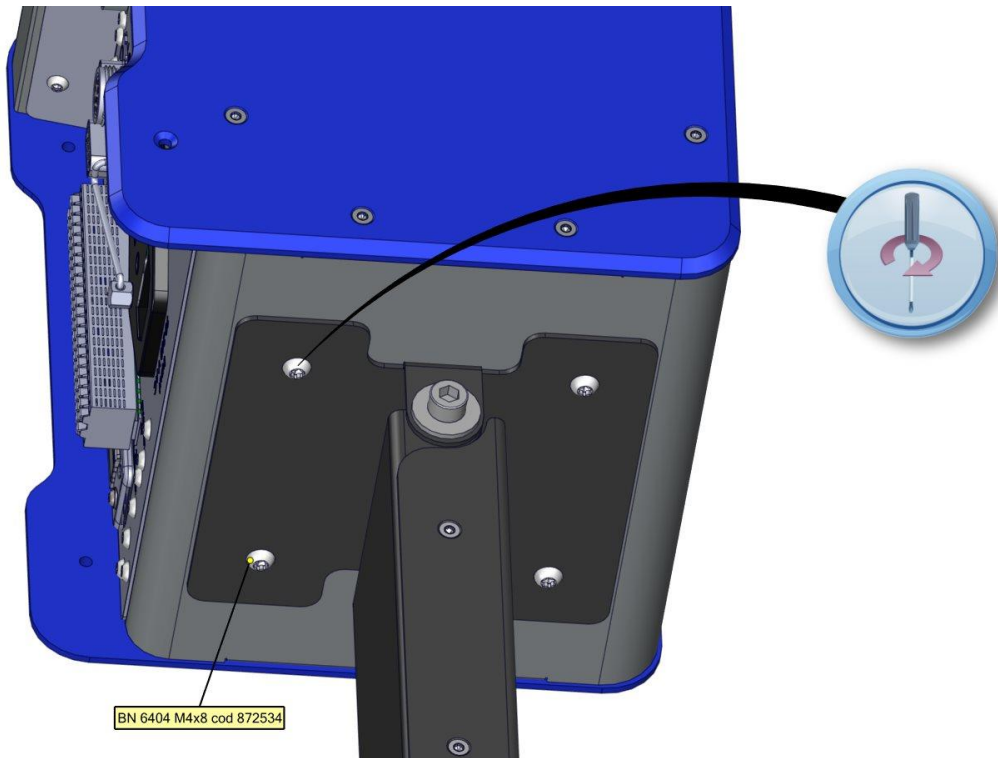

# TABLE STAND KDU 010402

CM 171

Supporto da tavolo KDU 010402

Data : 22/01/2022

Redazione: Z.B.

Approvazione: G.P.

Rev. 0

Fix the  
assembled  
support to the  
control unit

Fissare  
supporto  
assemblato  
alla centralina