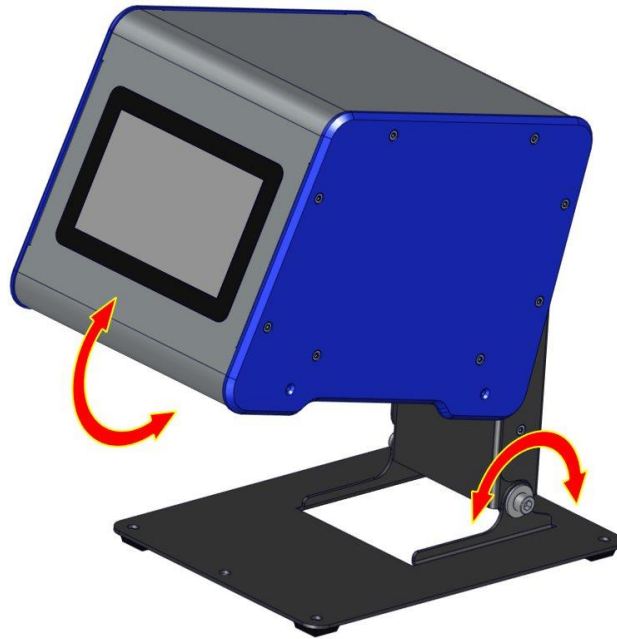

TABLE STAND KDU 010402

CM 171

Data : 22/01/2022

Redazione: Z.B.

Approvazione: G.P.

Rev. 0